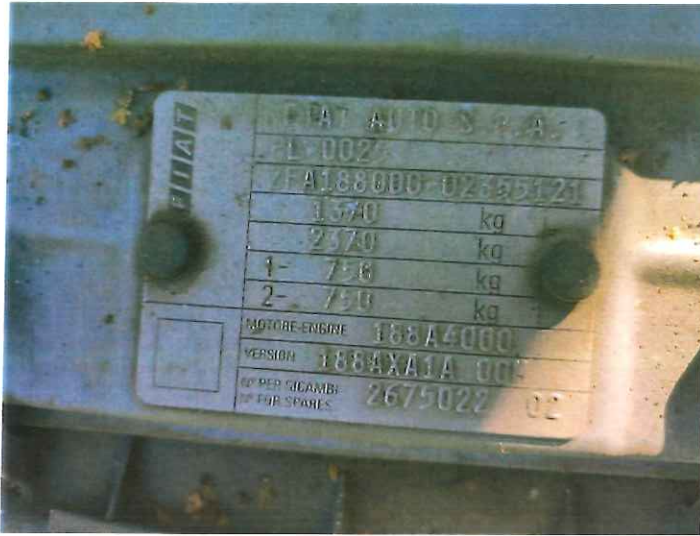

**DOKUMENTACJA FOTOGRAFICZNA**

**do wyceny nr: 420/10/24/M**

z dnia: 2024/10/26

**DANE IDENTYFIKACYJNE POJAZDU (\*)**

Dane: [O] X-2024

Marka: FIAT

Rok produkcji: 2002

Model: Punto II 1.2 Kat.

Wersja: Sound

Nr rejestracyjny: WBR36SY

Rodzaj pojazdu: Samochód osobowy

IMG\_20241008\_141319

IMG\_20241008\_141328

IMG\_20241008\_141335

IMG\_20241008\_141348

IMG\_20241008\_141532

IMG\_20241008\_141535

IMG\_20241008\_141541

IMG\_20241008\_143345

IMG\_20241008\_143348

IMG\_20241008\_143657

IMG\_20241008\_143702

IMG\_20241008\_143712

IMG\_20241008\_143826