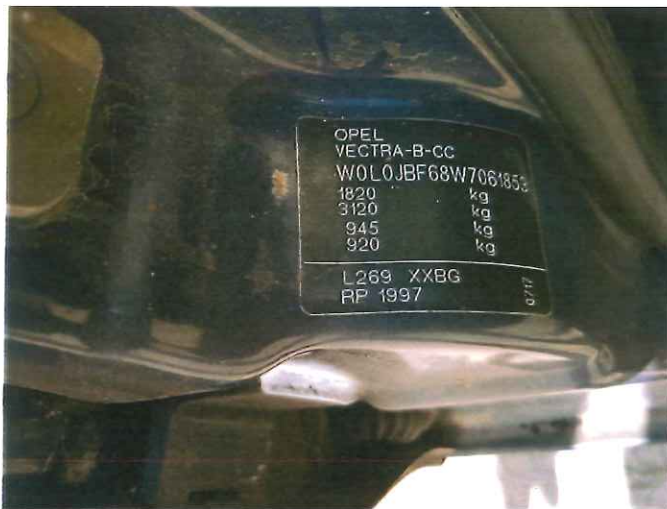

DOKUMENTACJA FOTOGRAFICZNA

do wyceny nr: 209/05/24/M

z dnia: 2024/05/31

DANE IDENTYFIKACYJNE POJAZDU (*)

Dane: [O] V-2024

Marka: OPEL

Rok produkcji: 1997

Model: Vectra B 1.8i Kat. MR'95

20240522_142146

20240522_142159

20240522_142212

20240522_142228

20240522_142237

20240522_142254

20240522_142301

20240522_142317