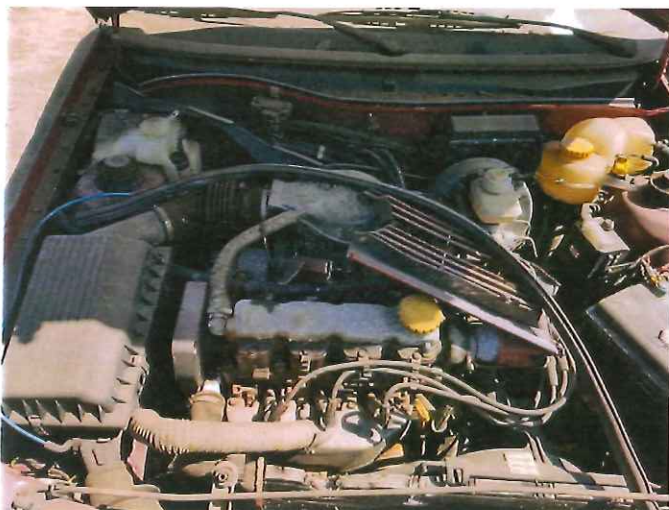

20240522_141851